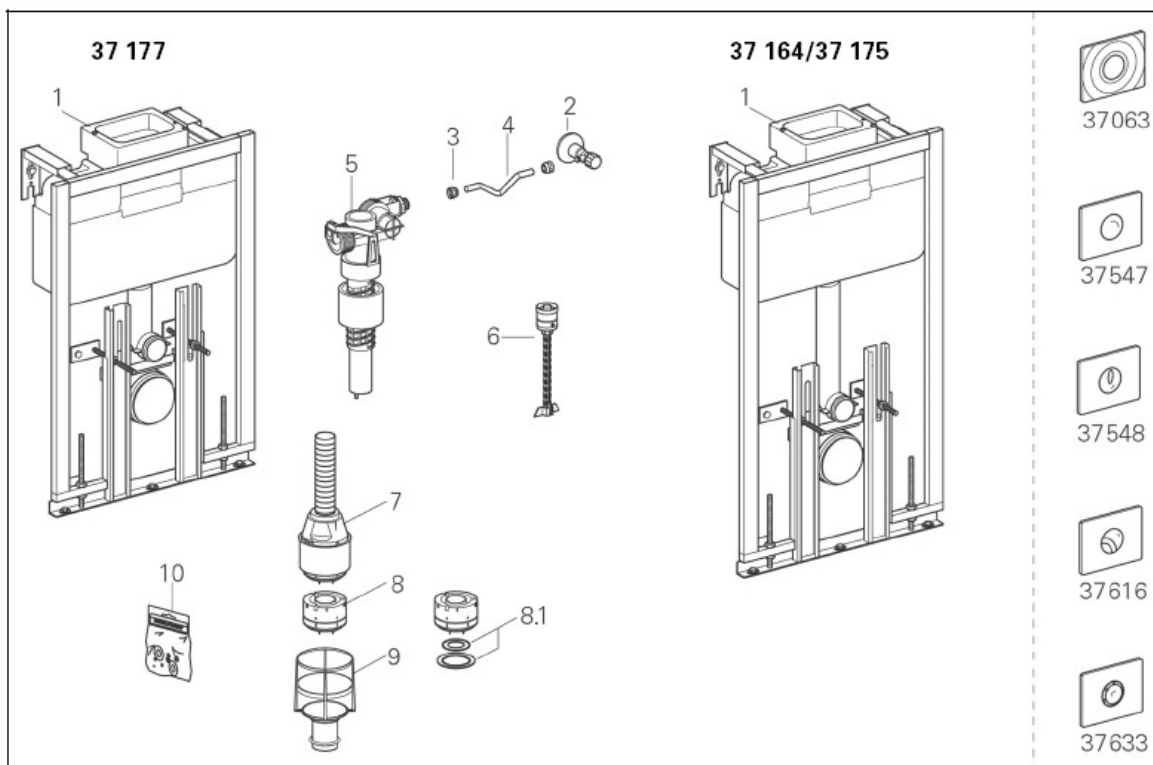

Geliefert bis: 02/1997  
(ab 05/1990)

Wandeinbau-Spülkasten,  
zu Rapid-Element 0,82 m (37 177)  
oder 1,00 m (37 175, 37 164)  
(Abdeckplatte quer)

37 164  
37 175  
37 177

Pos.	Bezeichnung	Art. Nr.	Pos.	Bezeichnung	Art. Nr.
1	Revisionsschutz	43963	7	Servo-Ablaufventil komplett	43486 <del>42899</del>
2	Eckventil komplett	43821	8	Ablaufkolben komplett	43544
3	Quetschverschraubung	43258	8.1	Einzelichtung für Ablaufkolben grün	43808
4	CU-Rohr	43363		dito, je 10 Stück	43774
5	Füllventil kpl., Einzelteile siehe 37095		9	Ventilsitz mit O-Ring	43545
6	Betätigungshebel/Betätigungsset	43975	10	Dichtungssatz	43722