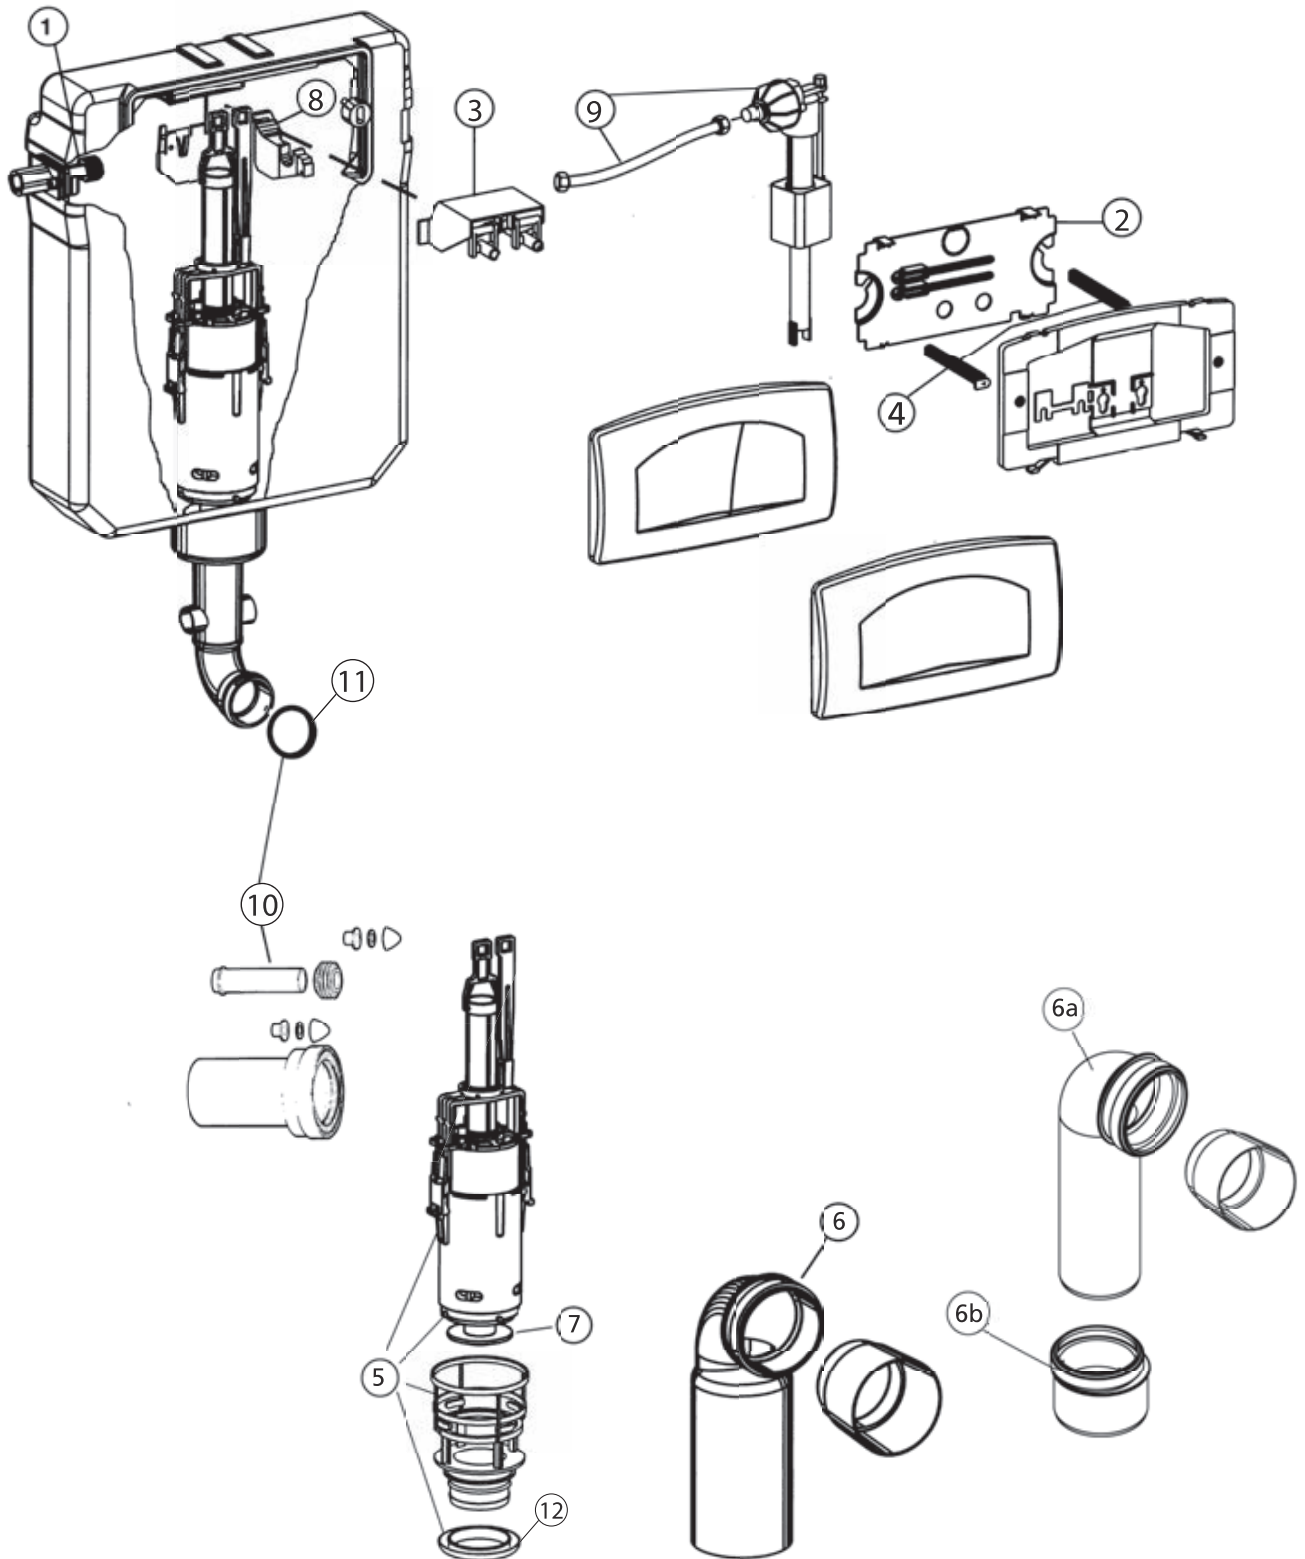

Zubehör für Wandeinbau-Spülkasten **TSR** / Accessories for concealed cistern **TSR**

<b>Nr. No.</b>	<b>Bezeichnung Description</b>	<b>Art.-Nr. Item No.</b>
1	Messing Eckventil ½" Brass corner valve ½"	171-61300100-00
2	Spritzschutzplatte inkl. Drückerbolzen TSR Spray protection plate incl. pressure bolts TSR	171-64000700-00
3	Hebellager komplett TSR Lever bearing TSR TSR	171-64000400-00
4	1 Satz (2 Stück) Bolzenschnellverschluss und Bolzenstange 1 set (2 pieces) quick fastening bolt and bolt pin	171-64000500-00
5	Ablaufventil inkl. Bodenventil und Abschlussscheibe Outlet valve incl. floor valve with closing plate	171-57808100-00
6	PE-Ablaufbogen DN 90/110, 295 x 120 mm PE wall WC bracket DN 90/110, 295 x 120 mm	171-20100000-00
6a	PE-Ablaufbogen DN 90/90 295 x 120 mm PE wall WC bracket DN 90/90 295 x 120 mm	171-20110000-00
6b	PP-Reduzierstück DN 90/110 PP adapter set DN 90/110	171-20120000-00
7	Abschluss-Scheibe 10 Stück Closing plate 10 pieces	171-69287100-00
8	Halterung für Füllventil Filling valve holder	171-64001300-00
9	Füllventilersatzteilset bestehend aus: Füllventil und flexibler Anschluss Schlauch ¾" Filler valve replacement kit consisting of: filler valve, flexible connecting hose ¾"	171-48750100-00
10	WC-Anschluss-Set bestehend aus: WC-Anschluss-Set und Lippendichtung für Spülbogen WC connector kit consisting of: WC connector kit, lip seal for rinse arches	171-20350100-00
11	Lippendichtung für Spülrohrbogen, VPE 10 Lip seal for flush pipe bend, PU 10	171-20303000-00
12	Lippendichtung für Bodenventil, VPE 10 Lip seal for bottom valve, PU 10	174-64001500-00
	Gerader Anschlussstutzen, DN 90, 325 mm lang Straight connection piece, DN 90, 325 mm long	171-20302100-00
	Verlängerungsset Extension set	171-20301900-00

Zubehör für Wandeinbau-Spülkästen **TSR** / Accessories for concealed cistern **TSR**

Hinweis: Betätigungsplatten auf Seite 57-80

Note: Flush plate on page 57-80