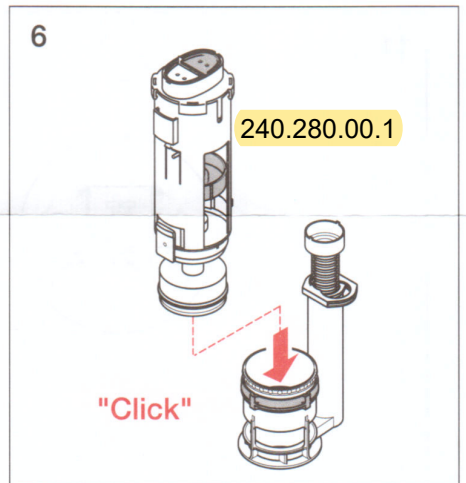

# Service

notfallstent

997.940.00.0 (03)

GEBERIT

**GEBERIT**