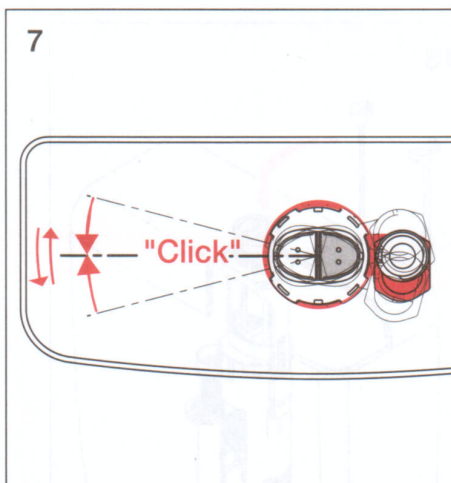

# Service

notfallstent

997.940.00.0 (03)

GEBERIT

**GEBERIT**